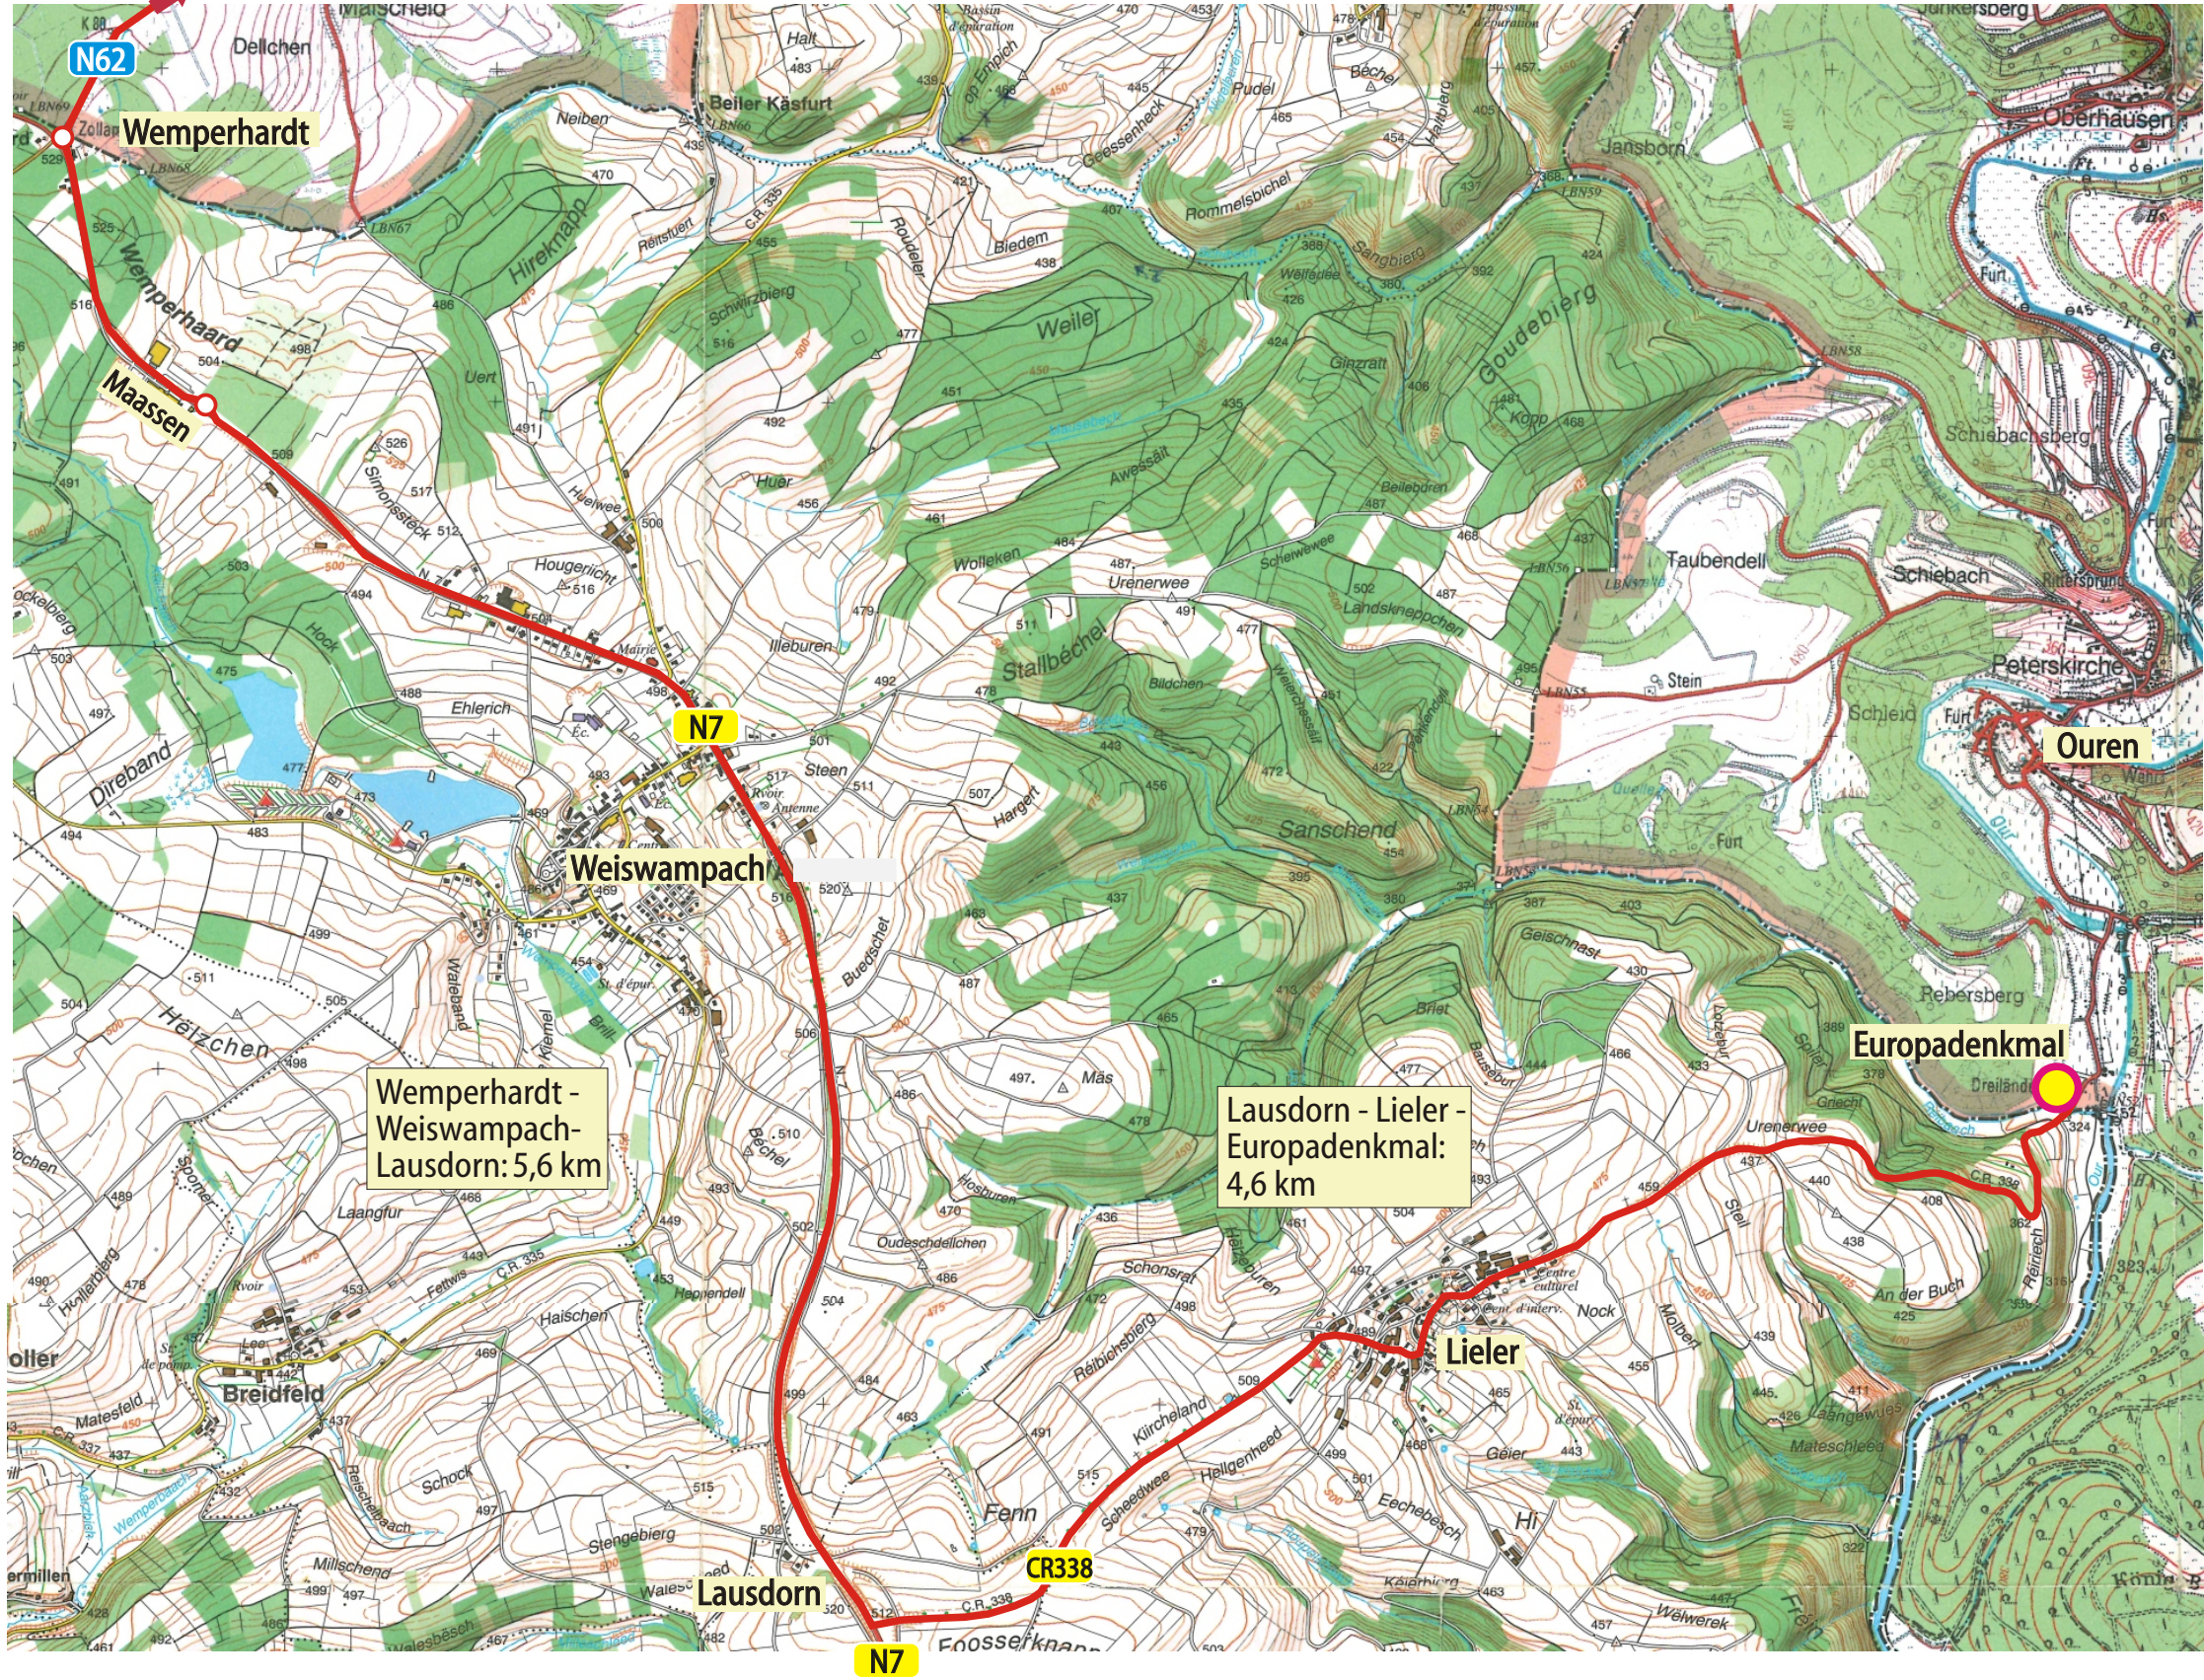

St.Vith: 17 km

 Handwerkszone Grufflingen: 11 km

Wemperhard -  
Weiswampach -  
Laudorn: 5,6 km

Laudorn - Lieler -  
Europadenkmal:  
4,6 km