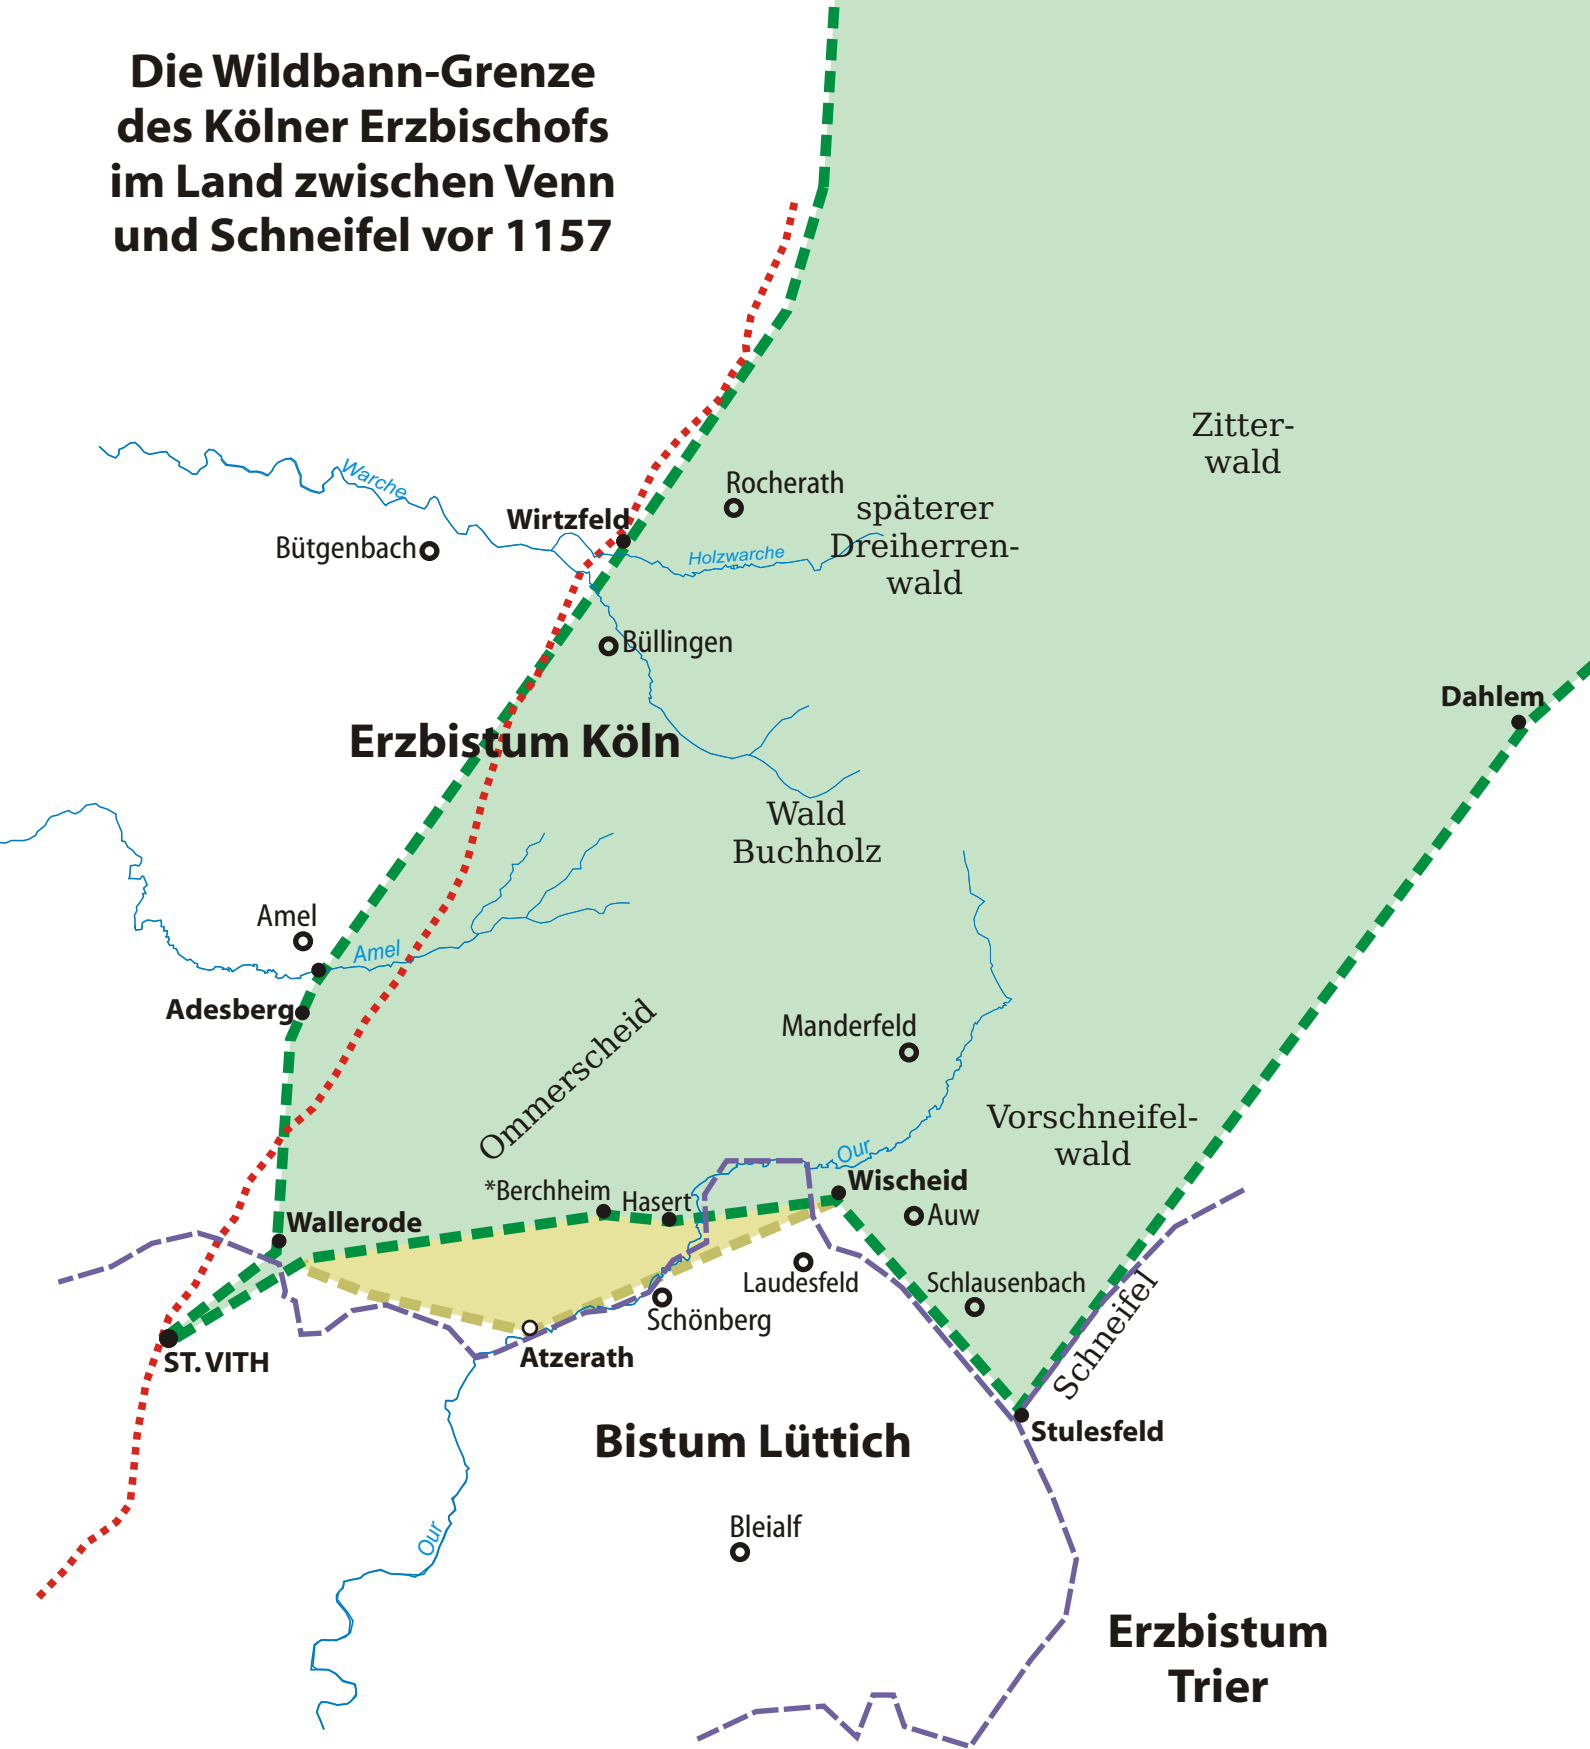

Die Wildbann-Grenze des Kölner Erzbischofs im Land zwischen Venn und Schneifel vor 1157

- : Gebiet des Wildbanns des Kölner Erzbischofs
- : Grenze des Wildbanns
- : möglicher Grenzverlauf nach Reiners-Neu
- : vermutl. Verlauf der Römerstraße Reims - Köln
- : Bistumsgrenze