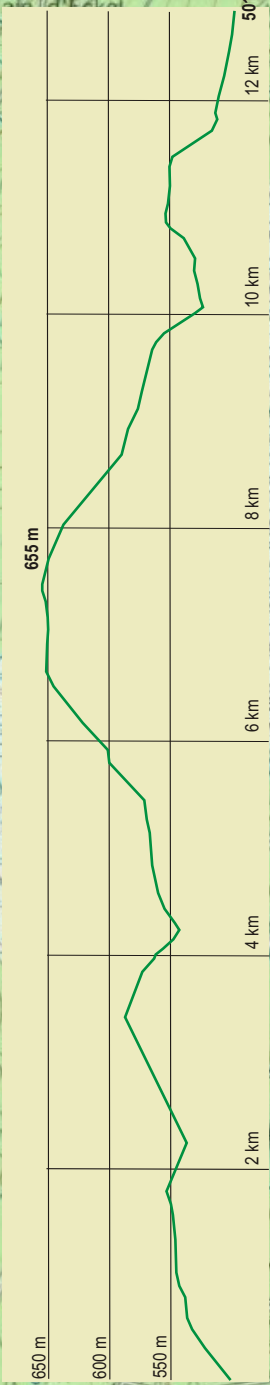

- 1: Start, Bhf. Kalterherberg
- 2: Kùchelscheid
- 3: Schwarzbachweiher
- 4: Pannensterkopf
- 5: Kreuz im Venn
- 6: Enklave Rùitzhof

ZS 512-01
 12,80 km
 0 300 m